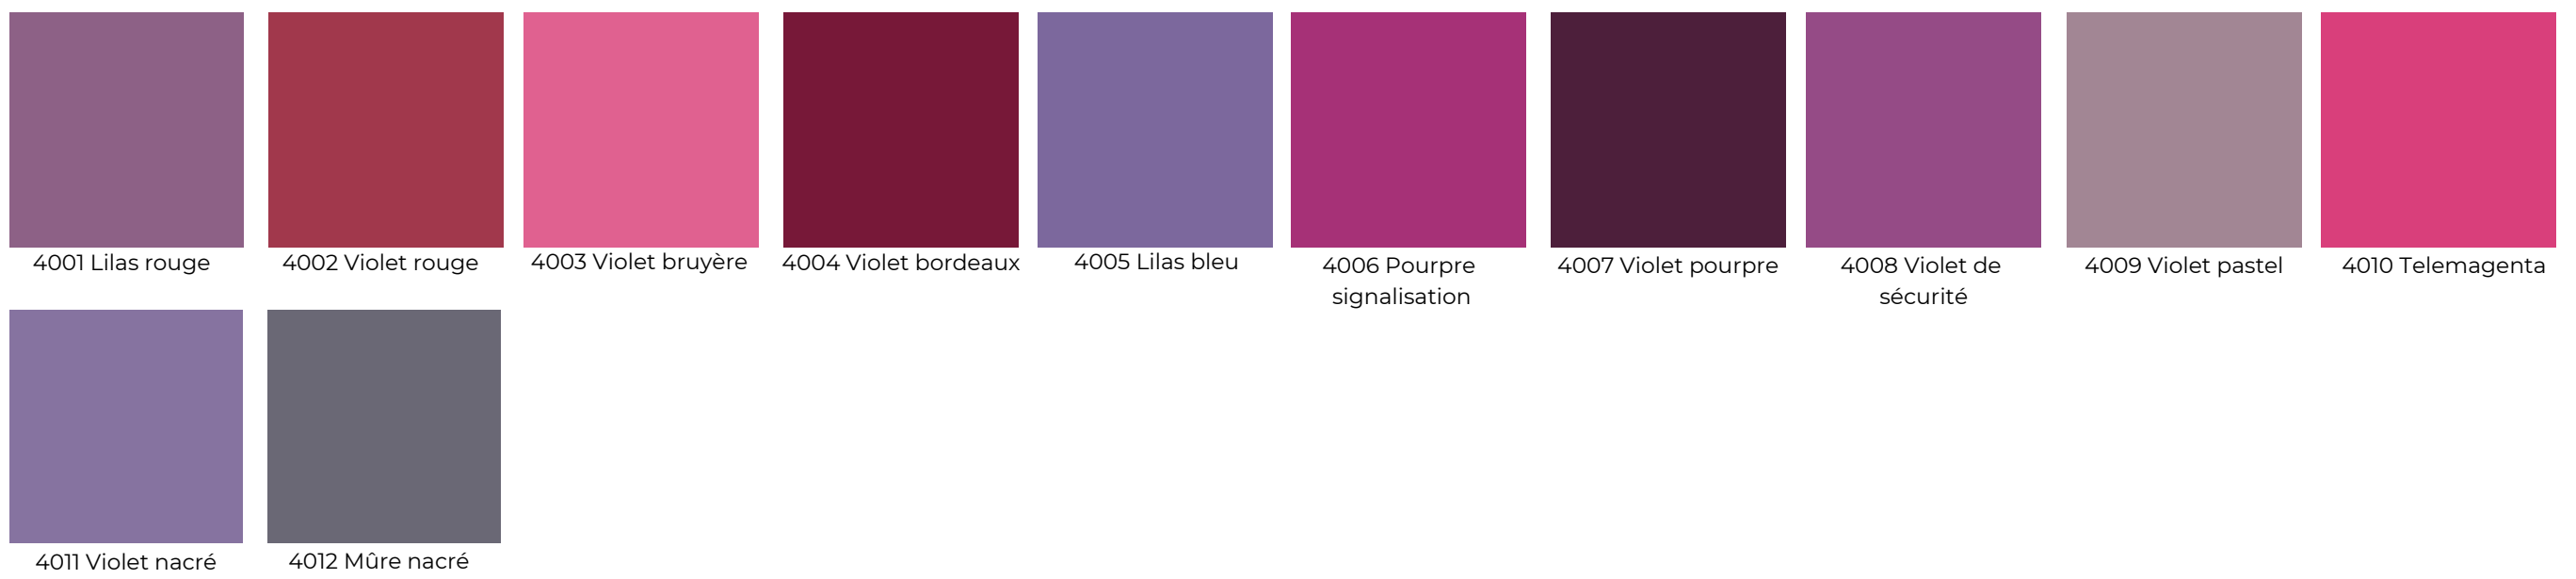

Tons jaunes

Tons bruns

Tons rouges

Tons violets

Tons bleus

Tons verts

Tons gris

7000 Gris petit-gris	7001 Gris argent	7002 Gris olive	7003 Gris mousse	7004 Gris de sécurité	7005 Gris souris	7006 Gris beige	7008 Gris kaki	7009 Gris vert	7010 Gris tente
7011 Gris fer	7012 Gris basalte	7013 Gris brun	7015 Gris ardoise	7016 Gris anthracite	7021 Gris noir	7022 Gris terre d'ombre	7023 Gris béton	7024 Gris graphite	7026 Gris granit
7030 Gris pierre	7031 Gris bleu	7032 Gris silex	7033 Gris ciment	7034 Gris jaune	7035 Gris clair	7036 Gris platine	7037 Gris poussière	7038 Gros agate	7039 Gris quartz
7040 Gris fenêtre	7042 Gris signalisation A	7043 Gris signalisation B	7044 Gris soie	7045 Telegris 1	7046 Telegris 2	7047 Telegris 4	7048 Gris souris nacré		

Tons bruns

8000 Brun vert	8001 Brun terre de Sienne	8002 Brun de sécurité	8003 Brun argile	8004 Brun cuivré	8007 Brun fauve	8008 Brun olive	8011 Brun noisette	8012 brun rouge	8014 Brun sépia
8015 Marron	8016 Brun acajou	8017 Brun chocolat	8019 Brun gris	8022 Brun noir	8023 Brun orangé	8024 Brun beige	8025 Brun pâle	8028 Brun terre	8029 Cuivre nacré

Tons blancs et noirs

9001 Blanc crème	9002 Blanc gris	9003 Blanc de sécurité	9004 Noir de sécurité	9005 Noir foncé	9006 Aluminium blanc	9007 Aluminium gris	9010 Blanc pure	9011 Noir graphite	9016 Blanc signalisation
9017 Noir signalisation	9018 Blanc papyrus	9022 Gris clair nacré	9023 Gris foncé						