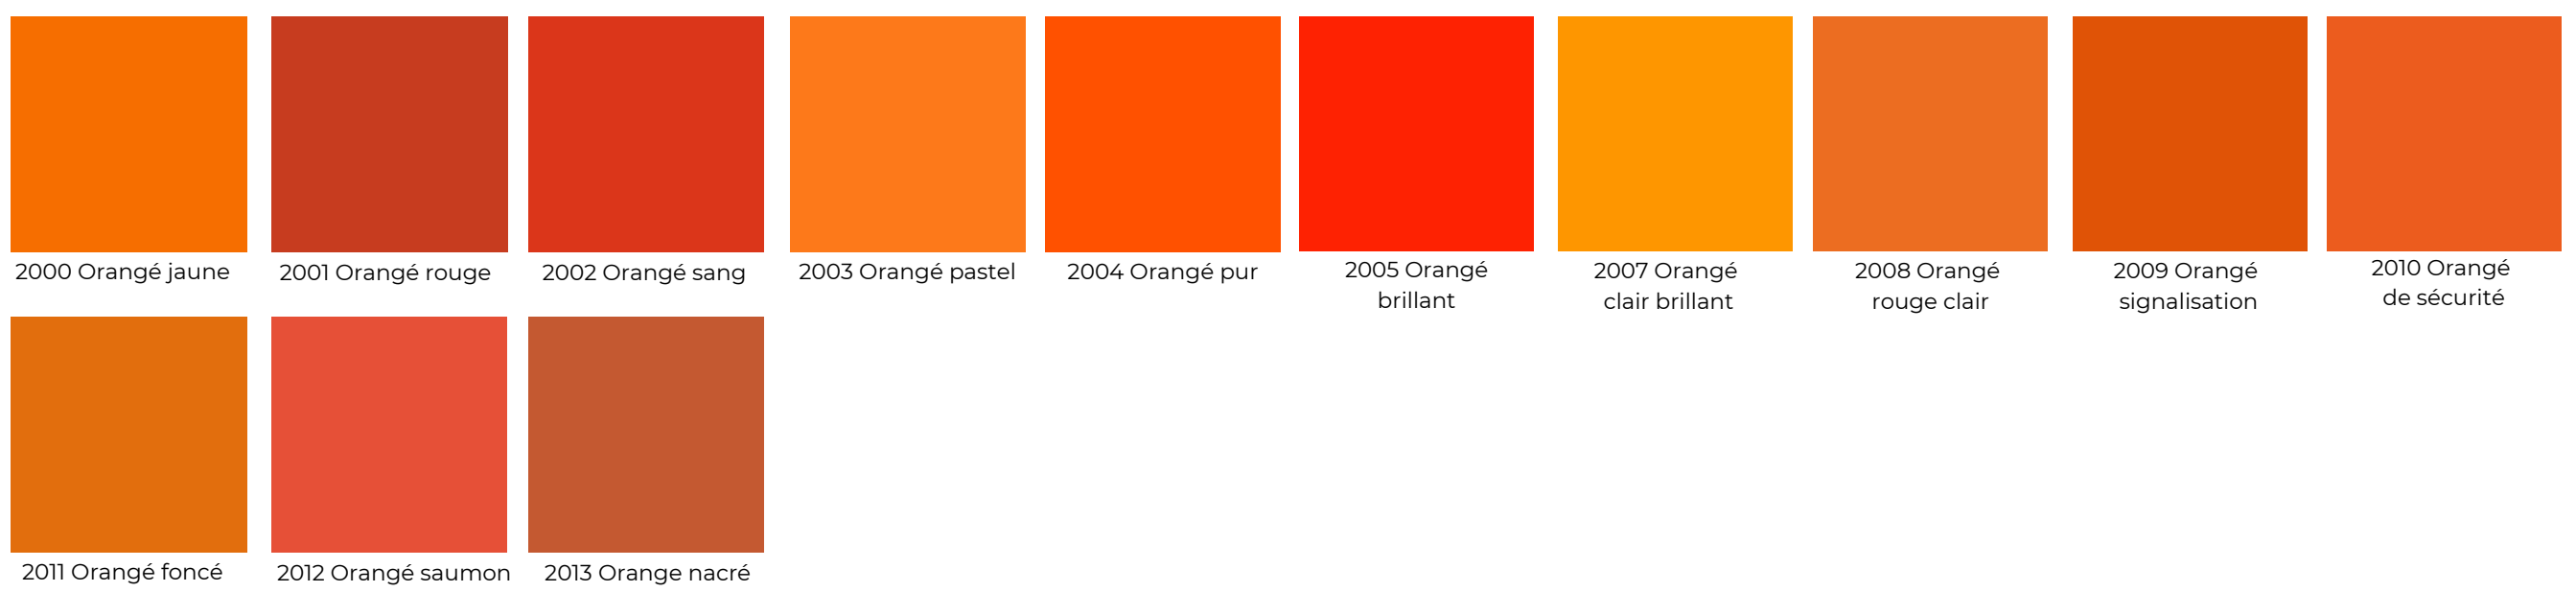

Tons jaunes

Tons bruns

Tons rouges

Tons violets

Tons bleus

Tons verts

Tons gris

7000 Gris petit-gris	7001 Gris argent	7002 Gris olive	7003 Gris mousse	7004 Gris de sécurité	7005 Gris souris	7006 Gris beige	7008 Gris kaki	7009 Gris vert	7010 Gris tente
7011 Gris fer	7012 Gris basalte	7013 Gris brun	7015 Gris ardoise	7016 Gris anthracite	7021 Gris noir	7022 Gris terre d'ombre	7023 Gris béton	7024 Gris graphite	7026 Gris granit
7030 Gris pierre	7031 Gris bleu	7032 Gris silex	7033 Gris ciment	7034 Gris jaune	7035 Gris clair	7036 Gris platine	7037 Gris poussière	7038 Gros agate	7039 Gris quartz
7040 Gris fenêtre	7042 Gris signalisation A	7043 Gris signalisation B	7044 Gris soie	7045 Telegris 1	7046 Telegris 2	7047 Telegris 4	7048 Gris souris nacré		

Tons bruns

8000 Brun vert	8001 Brun terre de Sienne	8002 Brun de sécurité	8003 Brun argile	8004 Brun cuivré	8007 Brun fauve	8008 Brun olive	8011 Brun noisette	8012 brun rouge	8014 Brun sépia
8015 Marron	8016 Brun acajou	8017 Brun chocolat	8019 Brun gris	8022 Brun noir	8023 Brun orangé	8024 Brun beige	8025 Brun pâle	8028 Brun terre	8029 Cuivre nacré

Tons blancs et noirs

9001 Blanc crème	9002 Blanc gris	9003 Blanc de sécurité	9004 Noir de sécurité	9005 Noir foncé	9006 Aluminium blanc	9007 Aluminium gris	9010 Blanc pure	9011 Noir graphite	9016 Blanc signalisation
9017 Noir signalisation	9018 Blanc papyrus	9022 Gris clair nacré	9023 Gris foncé						