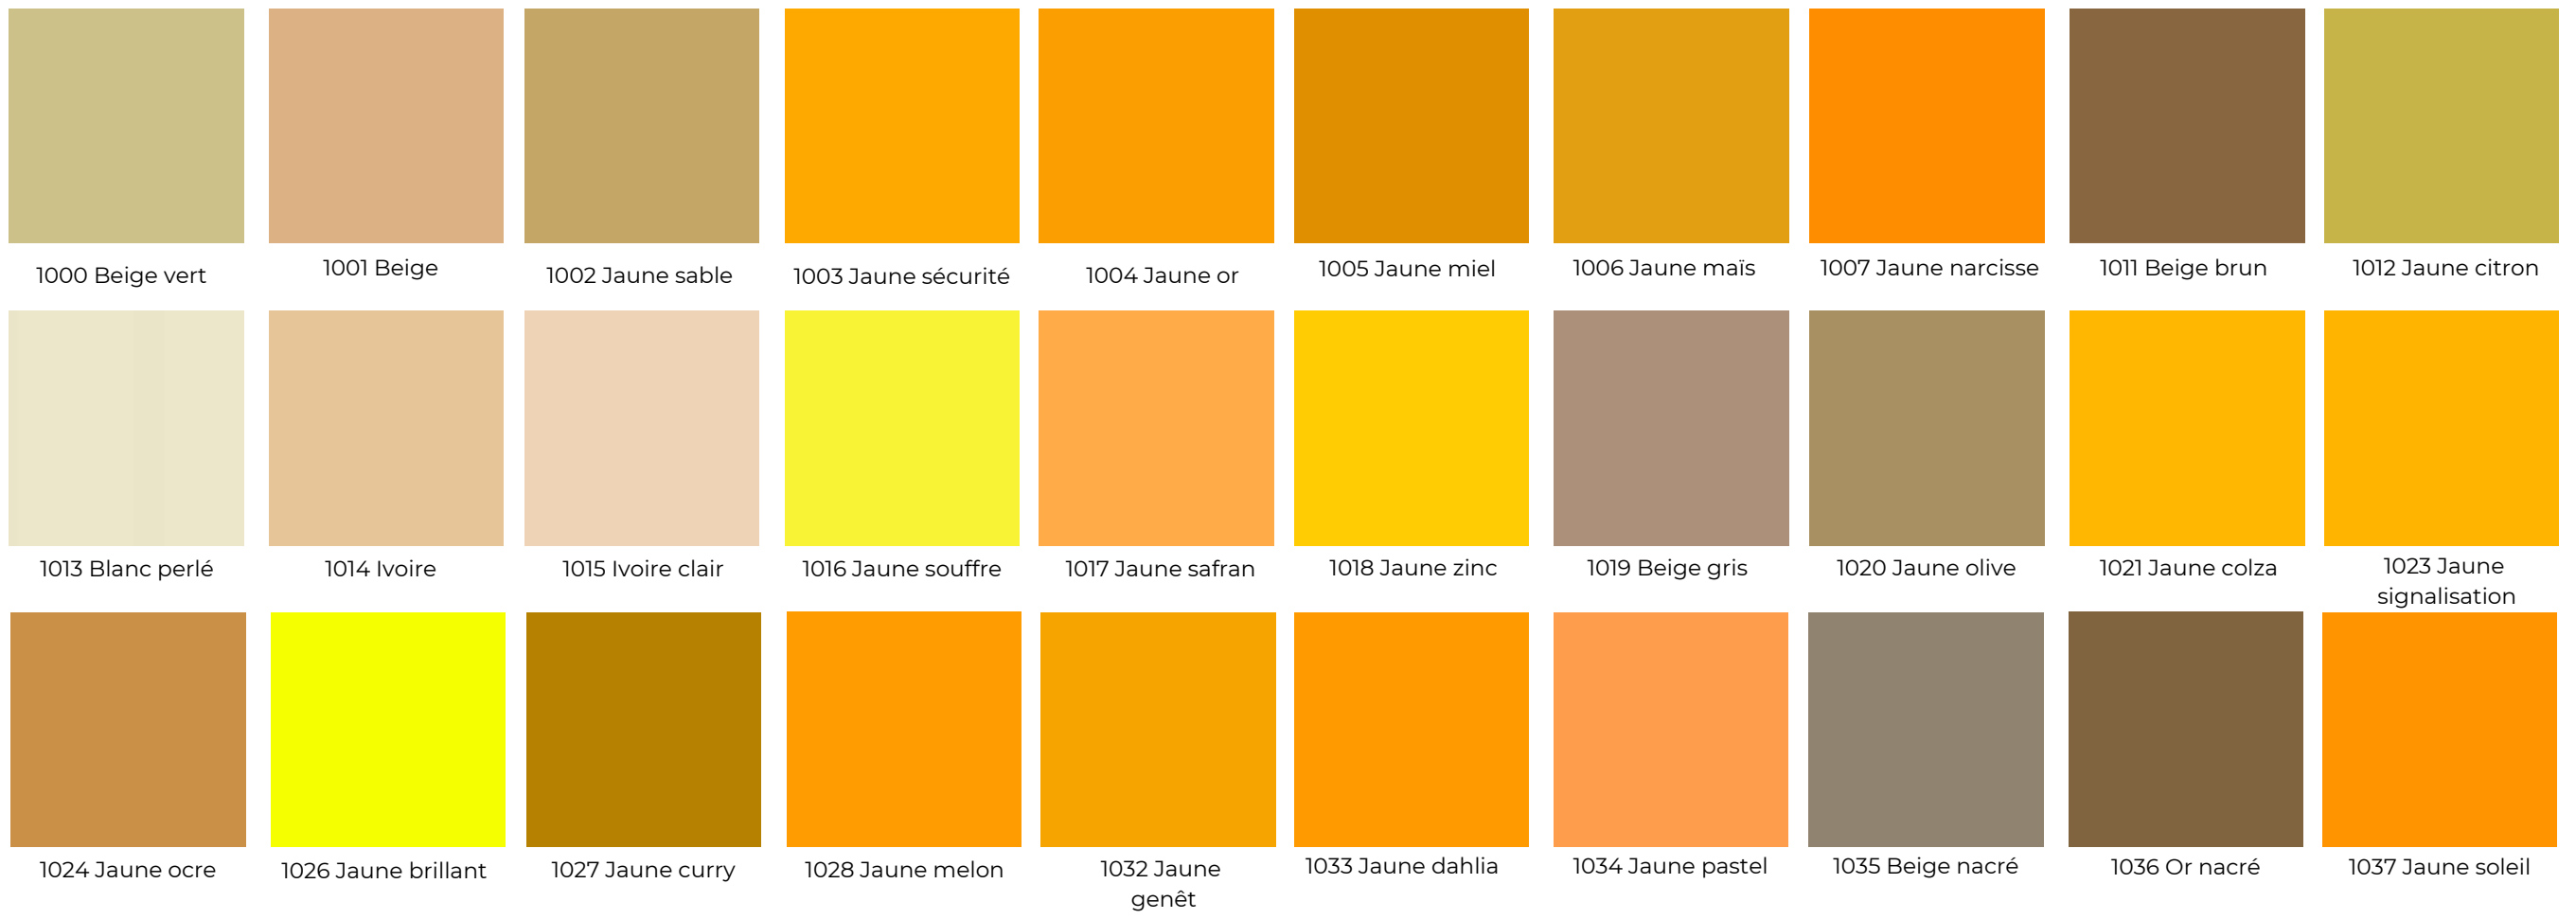

Tons jaunes

Tons bruns

Tons rouges

Tons violets

Tons bleus

Tons verts

Tons gris

7000 Gris petit-gris	7001 Gris argent	7002 Gris olive	7003 Gris mousse	7004 Gris de sécurité	7005 Gris souris	7006 Gris beige	7008 Gris kaki	7009 Gris vert	7010 Gris tente
7011 Gris fer	7012 Gris basalte	7013 Gris brun	7015 Gris ardoise	7016 Gris anthracite	7021 Gris noir	7022 Gris terre d'ombre	7023 Gris béton	7024 Gris graphite	7026 Gris granit
7030 Gris pierre	7031 Gris bleu	7032 Gris silex	7033 Gris ciment	7034 Gris jaune	7035 Gris clair	7036 Gris platine	7037 Gris poussière	7038 Gros agate	7039 Gris quartz
7040 Gris fenêtre	7042 Gris signalisation A	7043 Gris signalisation B	7044 Gris soie	7045 Telegris 1	7046 Telegris 2	7047 Telegris 4	7048 Gris souris nacré		

Tons bruns

8000 Brun vert	8001 Brun terre de Sienne	8002 Brun de sécurité	8003 Brun argile	8004 Brun cuivré	8007 Brun fauve	8008 Brun olive	8011 Brun noisette	8012 brun rouge	8014 Brun sépia
8015 Marron	8016 Brun acajou	8017 Brun chocolat	8019 Brun gris	8022 Brun noir	8023 Brun orangé	8024 Brun beige	8025 Brun pâle	8028 Brun terre	8029 Cuivre nacré

Tons blancs et noirs

9001 Blanc crème	9002 Blanc gris	9003 Blanc de sécurité	9004 Noir de sécurité	9005 Noir foncé	9006 Aluminium blanc	9007 Aluminium gris	9010 Blanc pure	9011 Noir graphite	9016 Blanc signalisation
9017 Noir signalisation	9018 Blanc papyrus	9022 Gris clair nacré	9023 Gris foncé						