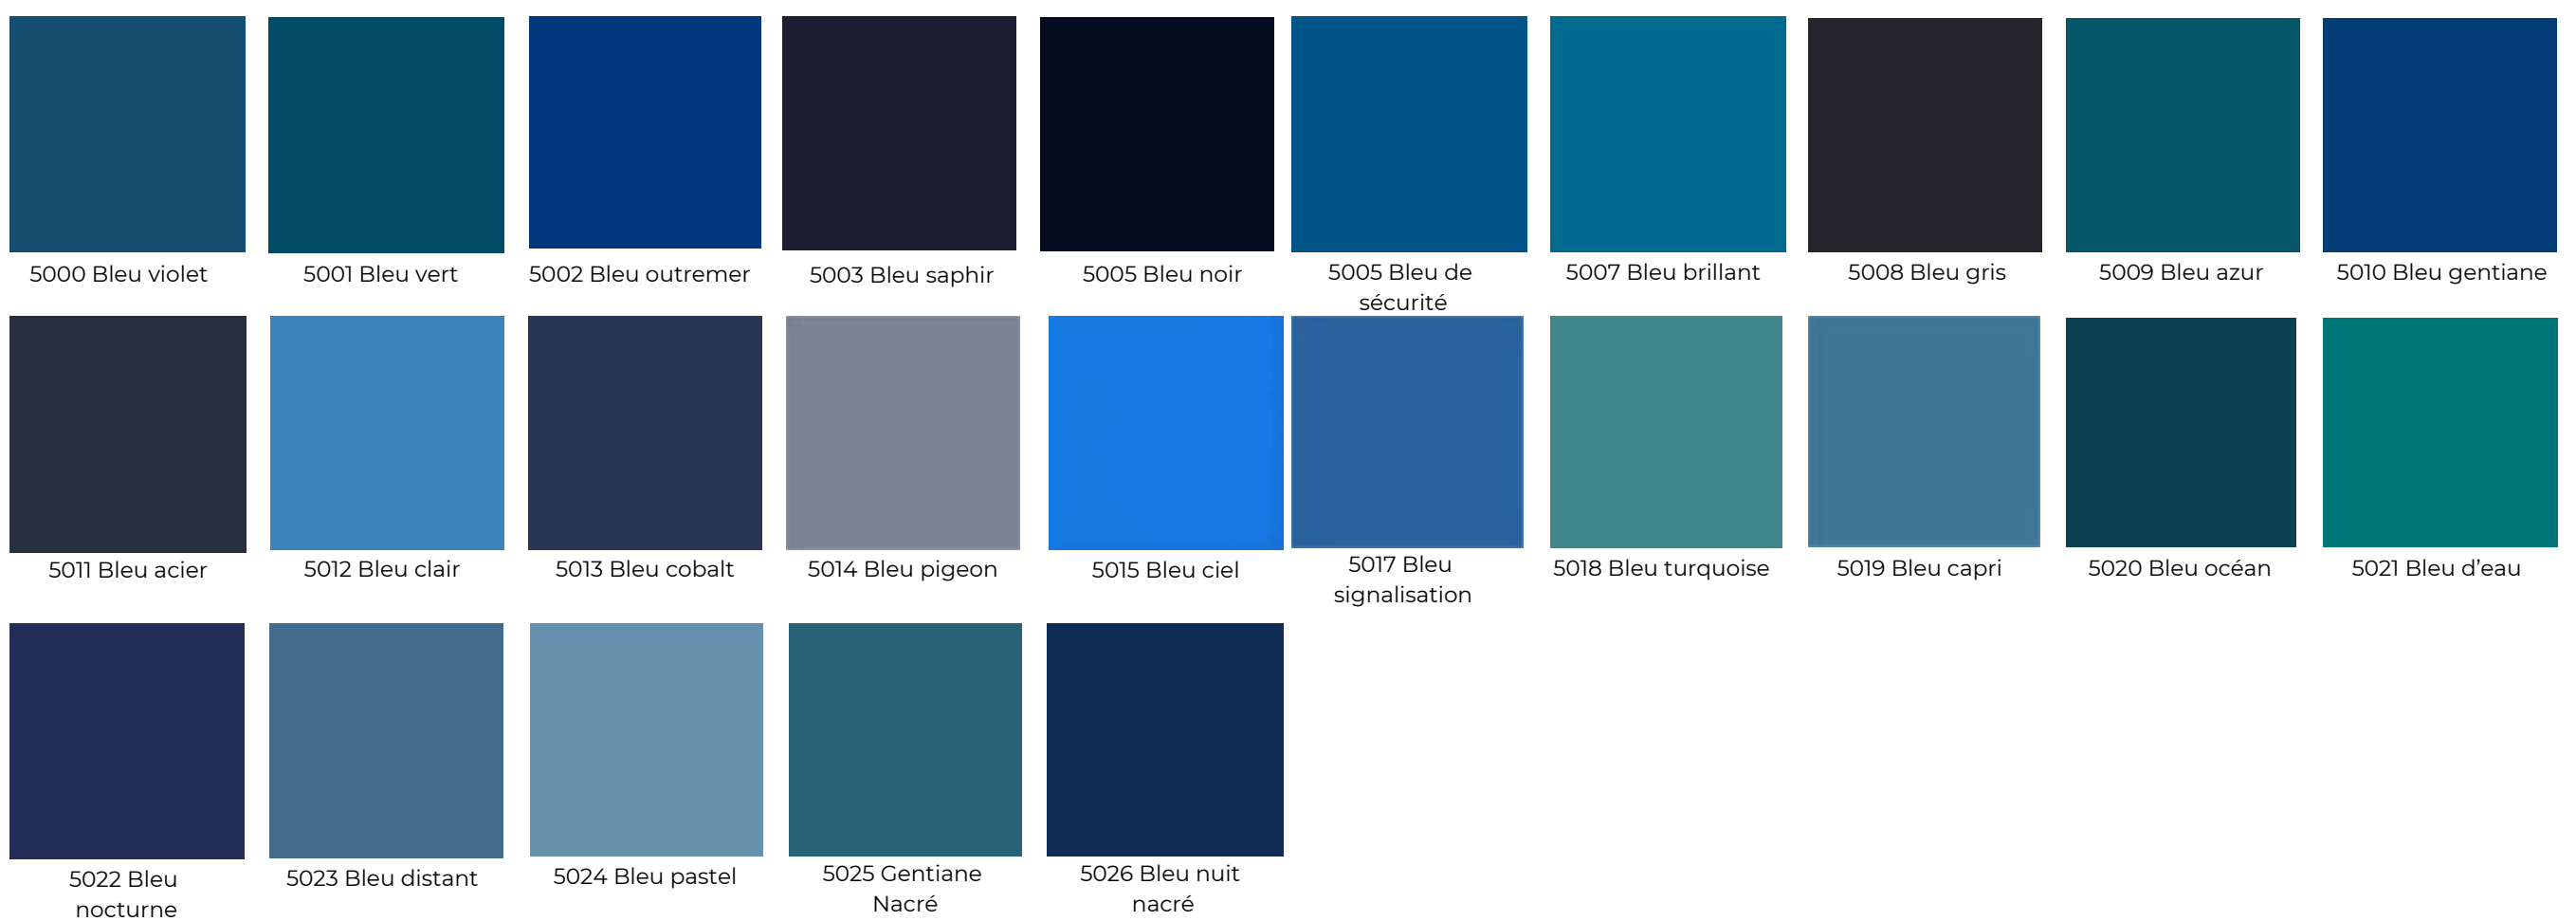

Tons jaunes

Tons bruns

Tons rouges

Tons violets

Tons bleus

Tons verts

Tons gris

7000 Gris petit-gris	7001 Gris argent	7002 Gris olive	7003 Gris mousse	7004 Gris de sécurité	7005 Gris souris	7006 Gris beige	7008 Gris kaki	7009 Gris vert	7010 Gris tente
7011 Gris fer	7012 Gris basalte	7013 Gris brun	7015 Gris ardoise	7016 Gris anthracite	7021 Gris noir	7022 Gris terre d'ombre	7023 Gris béton	7024 Gris graphite	7026 Gris granit
7030 Gris pierre	7031 Gris bleu	7032 Gris silex	7033 Gris ciment	7034 Gris jaune	7035 Gris clair	7036 Gris platine	7037 Gris poussière	7038 Gros agate	7039 Gris quartz
7040 Gris fenêtre	7042 Gris signalisation A	7043 Gris signalisation B	7044 Gris soie	7045 Telegris 1	7046 Telegris 2	7047 Telegris 4	7048 Gris souris nacré		

Tons bruns

8000 Brun vert	8001 Brun terre de Sienne	8002 Brun de sécurité	8003 Brun argile	8004 Brun cuivré	8007 Brun fauve	8008 Brun olive	8011 Brun noisette	8012 brun rouge	8014 Brun sépia
8015 Marron	8016 Brun acajou	8017 Brun chocolat	8019 Brun gris	8022 Brun noir	8023 Brun orangé	8024 Brun beige	8025 Brun pâle	8028 Brun terre	8029 Cuivre nacré

Tons blancs et noirs

9001 Blanc crème	9002 Blanc gris	9003 Blanc de sécurité	9004 Noir de sécurité	9005 Noir foncé	9006 Aluminium blanc	9007 Aluminium gris	9010 Blanc pure	9011 Noir graphite	9016 Blanc signalisation
9017 Noir signalisation	9018 Blanc papyrus	9022 Gris clair nacré	9023 Gris foncé						